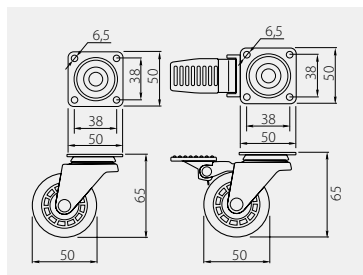

Rolka KMA 50
 Furniture caster KMA 50
 Колёсики KMA 50

		 mm	 kg		
KM-A050MM-00	bez hamulca without break	50	35	przeźroczysty / transparent / прозрачный	PC / PU
KM-A050MM-30	bez stopora без стопора			brąz / brown / коричневый	
KM-AH50MM-00	z hamulcem with break			przeźroczysty / transparent / прозрачный	
KM-AH50MM-30	co stoporom			brąz / brown / коричневый	